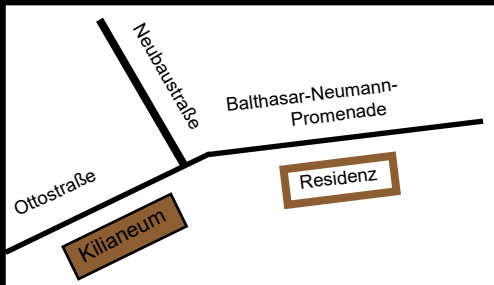

Eigentlich ist alles wie in einem gewöhnlichen Cafe:
Bedienung, Essen, Getränke.

Der einzige Unterschied, das Licht fehlt. Für viele Menschen ist dies eine abenteuerliche Vorstellung. Für Menschen mit Sehbehinderung ist es Alltag. Das Dunkelcafé lädt dazu ein, die Lebenswelten blinder Menschen näher kennenzulernen, neue Erfahrungen zu sammeln und sich auszutauschen. In der Projektwoche gibt es warme Speisen a la carte und ein Kulturangebot.

Treffpunkt: Im Foyer des
Kilianeum - Haus der Jugend

Infos: www.cafe-blind-date.de